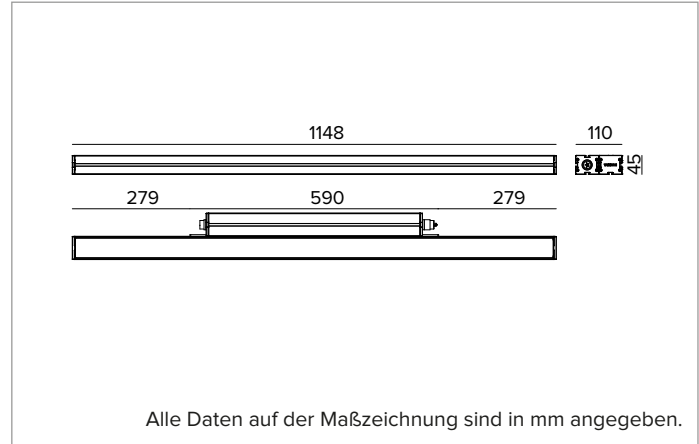

E0544GFL822ELBA | JEDI NOVA 55 Strahler Side Box

Linearer ausrichtbarer LED-Einbaustrahler

		2200K	H(m)	D1(m)	D2(m)	E _{max} (lx)
		Ra80		10°	38°	
Fixture Power		70W	1	0.17	0.70	37219
Source Flux		7892lm	2	0.34	1.39	9305
Fixture Flux		6066lm	3	0.51	2.09	4135
Efficacy		87lm/W	4	0.69	2.79	2326
TS2119	I _{max} =4716cd/klm	I _{max}	5	0.86	3.48	1489

Optik: LINSE

Abstrahlwinkel: GRZ 10°x40°

Optische Effizienz: 77%

Leuchten-Lichtstrom: 6066lm

Lichtausbeute: 87lm/W

Fotobiologische Sicherheit: Risikogruppe 1 (RG 1 = geringes Risiko)

MECHANISCHE MERKMALE

Gehäuse aus eloxiertem extrudiertem Aluminium 15µ. Flache Abdeckung aus 5mm dickem extra klarem Glas. Gehäuse, dessen Ausrichtung gegenüber der Installationsfläche durch zusätzliche Halterungen variiert werden kann.

Farbe und Oberfläche: Schwarz eloxiert

Abmessungen: L=1148mm

Gewicht: 4,7Kg

Version: STANDARD

Schutzart: IP66,IP67,IP68,IP69

Mechanische Belastbarkeit: IK07

ELEKTRISCHE MERKMALE

Integrierter Treiber, verfügbar als ON-OFF Version (seitlich am Leuchtgehäuse positioniert). Die Durchgangsverkabelung ist mit IN/OUT-Einbausteckverbindern mit Längsabdichtung ausgestattet (Die Abdichtung reduziert das Risiko, dass Feuchtigkeit in Richtung Treiber bzw. Leuchtgehäuse eindringt). Leuchten gemäß EN 60598-2-22 für die Stromversorgung über ein zentrales Notstromsystem CPSS (Central Power Supply System); Bereiche mit hohem Risiko ausgeschlossen. Die voreingestellte Leistungsaufnahme und der voreingestellte Lichtstrom betragen 100% an AC und 100% an DC.